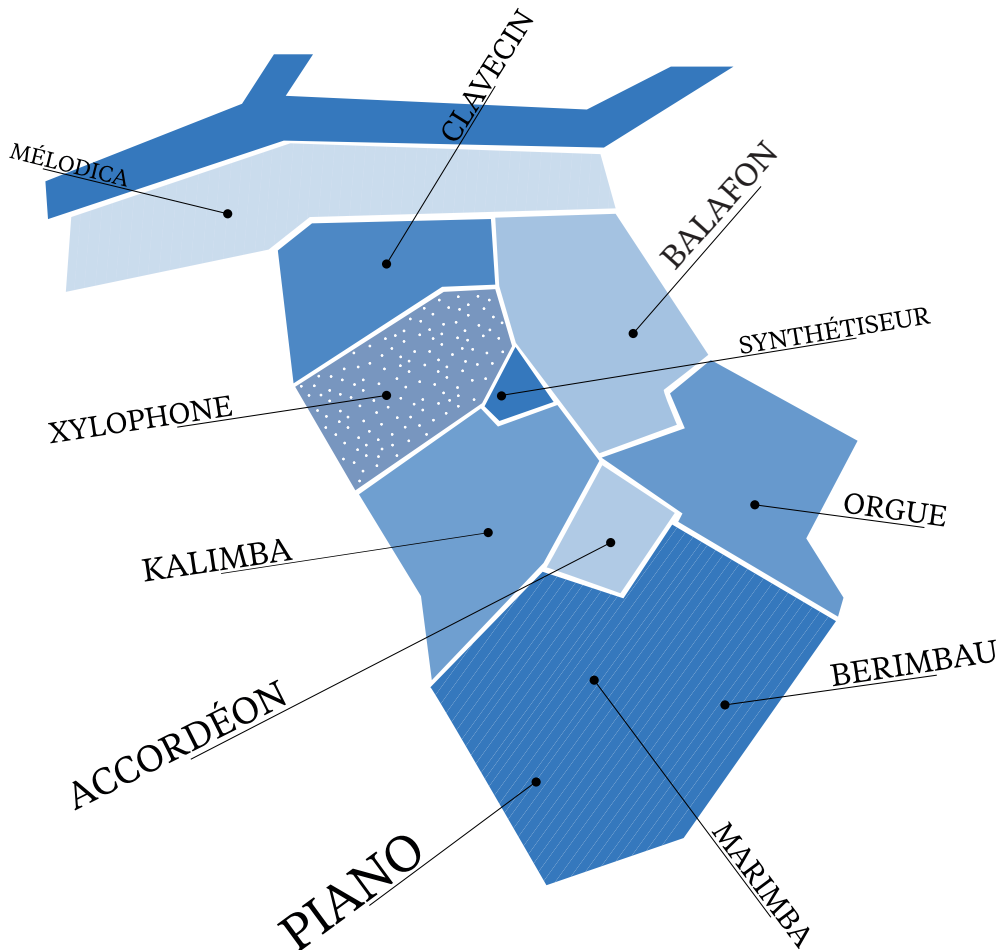

# PARTICIPEZ À LA CARTE AUX PIANOS

*Un inventaire musical et participatif, une  
cartographie sonore de Rezé*

LA  
SOU  
FFLE  
RIE  
REZÉ

LASOUFFLERIE.ORG

*Cette saison, Eve Risser, pianiste et compositrice associée à la Soufflerie, ira à votre rencontre, habitants et structures de Rezé. Une invitation à partager des moments privilégiés autour de la grande famille des pianos.*

Piano droit, à queue, électrique, synthétiseur, toy piano, guide chant, harmonium, accordéon, mélodica, orgue, clavecin, sanza, kalimba, marimba, xylophone, balafon... L'instrument sera au cœur de ces rencontres intimes, moments d'échange humain et musical qui donnera lieu à un double portrait : de l'instrument et de son ou sa propriétaire. Témoin discret de ces rendez-vous, Bénédicte Schmitt – ingénieure du son et réalisatrice, fondatrice du Studio Sac à dos – se servira de ses enregistrements pour en tirer des pastilles audio. En dehors des rencontres, ce projet collaboratif vous permettra également d'indiquer l'emplacement d'un piano dans un espace public ou privé.

### LE PÉRIMÈTRE DE COLLECTAGE ?

Ville de Rezé, tous quartiers confondus